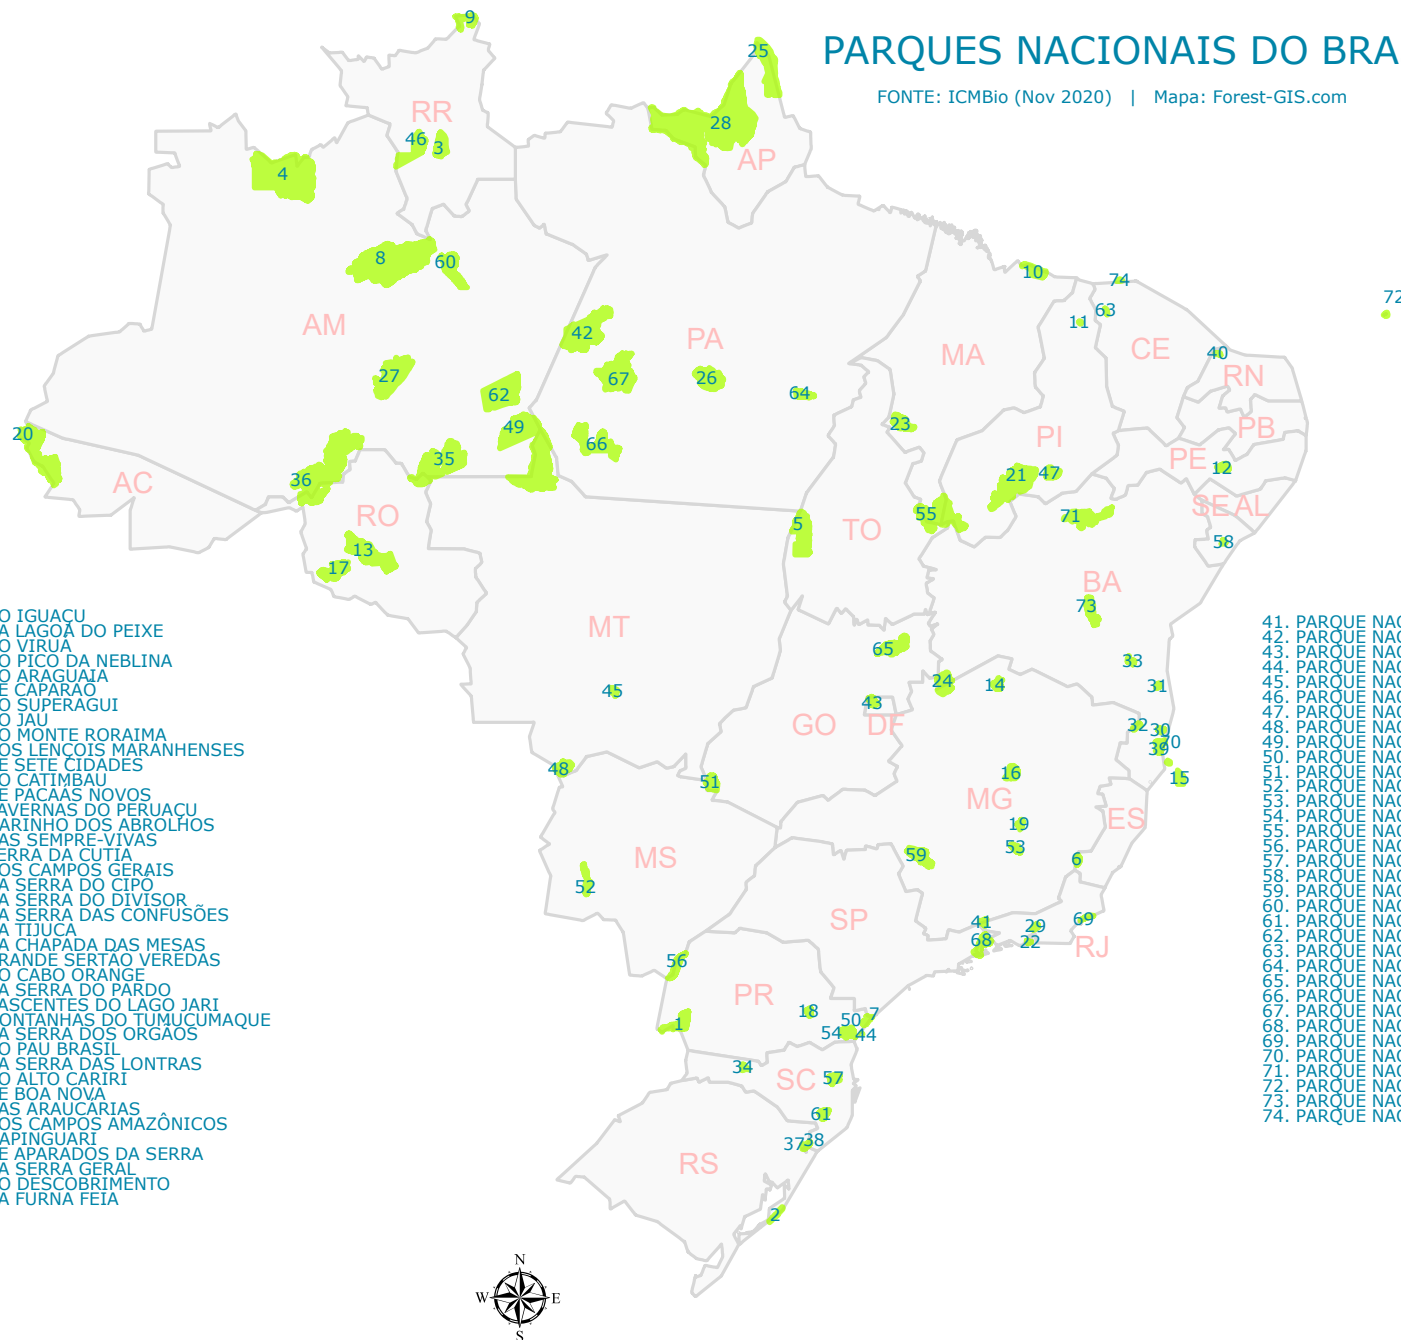

PARQUES NACIONAIS DO BRASIL

FONTE: ICMBio (Nov 2020) | Mapa: Forest-GIS.com

1. PARQUE NACIONAL DO IGUAÇU
2. PARQUE NACIONAL DA LAGOA DO PEIXE
3. PARQUE NACIONAL DO VIRUA
4. PARQUE NACIONAL DO PICO DA NEBLINA
5. PARQUE NACIONAL DO ARAGUAIA
6. PARQUE NACIONAL DE CAFARAO
7. PARQUE NACIONAL DO SUPERAGUI
8. PARQUE NACIONAL DO JAU
9. PARQUE NACIONAL DO MONTE RORAIMA
10. PARQUE NACIONAL DOS LENCOIS MARANHENSES
11. PARQUE NACIONAL DE SETE CIDADES
12. PARQUE NACIONAL DO CATIMBAU
13. PARQUE NACIONAL DE PACAAS NOVOS
14. PARQUE NACIONAL CAVERNAS DO PERUACU
15. PARQUE NACIONAL MARINHO DOS ABROLHOS
16. PARQUE NACIONAL DAS SEMPRE-VIVAS
17. PARQUE NACIONAL SERRA DA CUTIA
18. PARQUE NACIONAL DOS CAMPOS GERAIS
19. PARQUE NACIONAL DA SERRA DO TIPO
20. PARQUE NACIONAL DA SERRA DO DIVISOR
21. PARQUE NACIONAL DA SERRA DAS CONFUSOES
22. PARQUE NACIONAL DA TIJUCA
23. PARQUE NACIONAL DA CHAPADA DAS MESAS
24. PARQUE NACIONAL GRANDE SERTAO VEREDAS
25. PARQUE NACIONAL DO CABO ORANGE
26. PARQUE NACIONAL DA SERRA DO PARDO
27. PARQUE NACIONAL NASCENTES DO LAGO JARI
28. PARQUE NACIONAL MONTANHAS DO TUMUCUMAQUE
29. PARQUE NACIONAL DA SERRA DOS ORGAOS
30. PARQUE NACIONAL DO PAU BRASIL
31. PARQUE NACIONAL DA SERRA DAS LONTRAS
32. PARQUE NACIONAL DO ALTO CARIRI
33. PARQUE NACIONAL DE BOA NOVA
34. PARQUE NACIONAL DAS ARAUCARIAS
35. PARQUE NACIONAL DOS CAMPOS AMAZONICOS
36. PARQUE NACIONAL MAPINGUARI
37. PARQUE NACIONAL DE APARADOS DA SERRA
38. PARQUE NACIONAL DA SERRA GERAL
39. PARQUE NACIONAL DO DESCOBRIMENTO
40. PARQUE NACIONAL DA FURNA FEIA